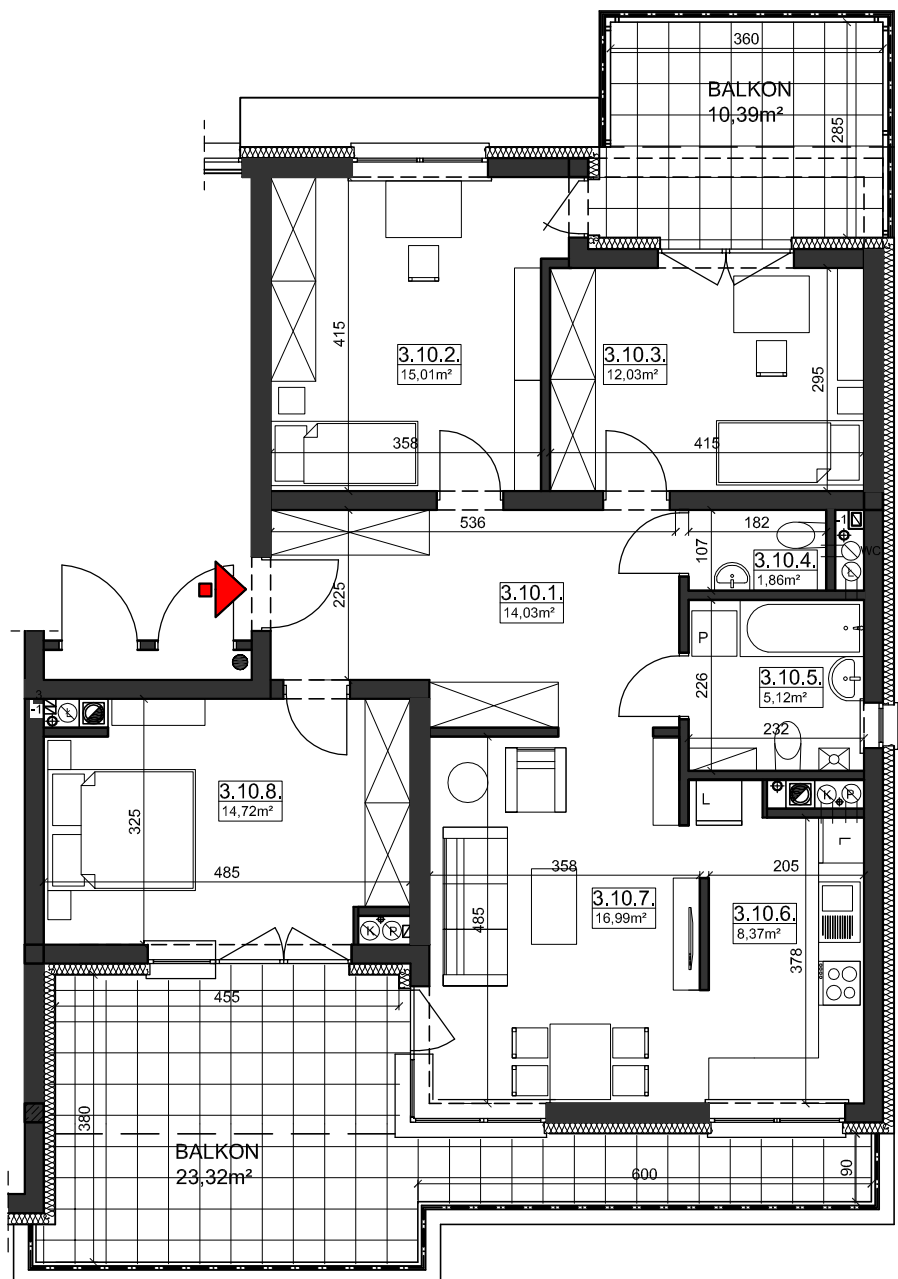

M10 : 88,13 m²

ZIELONY ZAKĄTEK - ETAP II

Rzeszów, ul. Zelwerowicza

BUDYNEK B1 PIĘTRO III

10	MIESZKANIE NR 10	88.13
3.10.1.	PRZEDPOKÓJ	14,03
3.10.2.	SYPIALNIA	15,01
3.10.3.	SYPIALNIA	12,03
3.10.4.	WC	1,86
3.10.5.	ŁAZIENKA	5,12
3.10.6.	KUCHNIA	8,37
3.10.7.	POKÓJ DZIENNY	16,99
3.10.8.	SYPIALNIA	14,72

BUDYNEK B3 BUDYNEK B2 BUDYNEK B1

SGL Deweloper

PRACOWNIA ARCHYTEKTONICZNA
KM KRUŻEL - MAGDOŃ
35-604 Rzeszów, ul. Fiolkowa 5