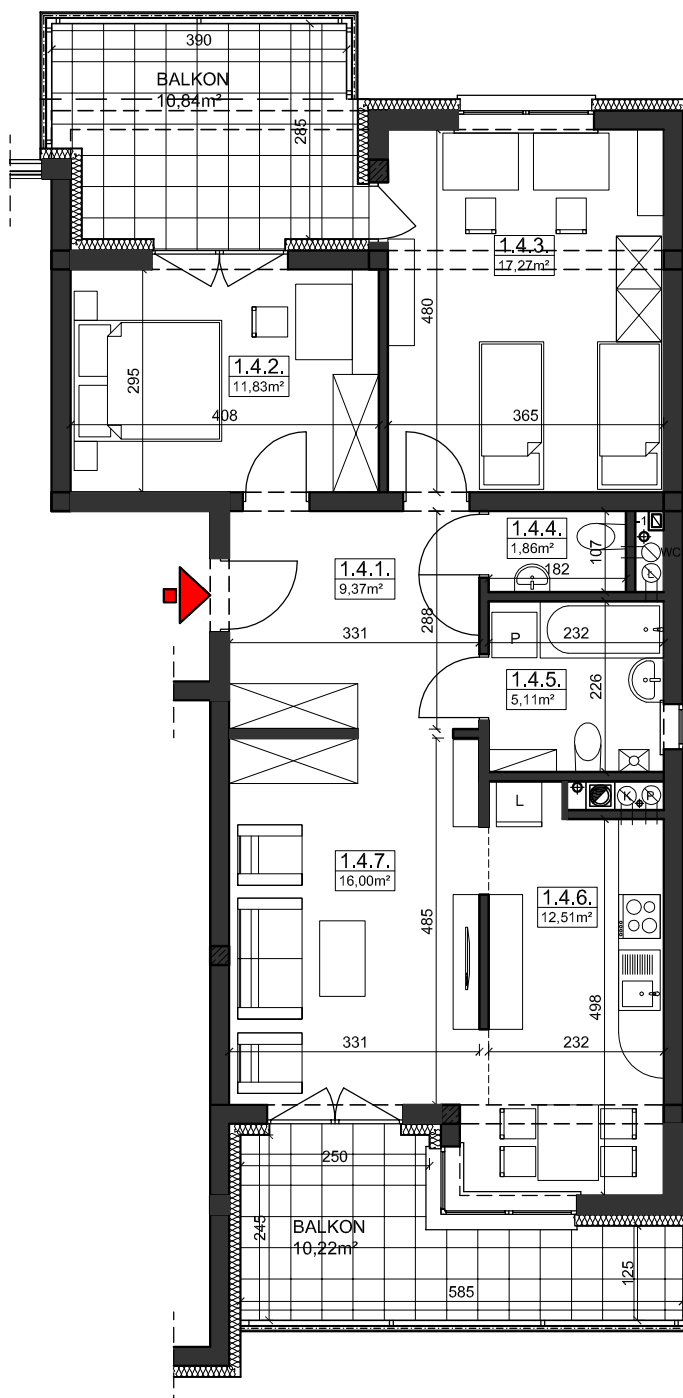

M4 : 73,95 m²

ZIELONY ZAKĄTEK - ETAP II

Rzeszów, ul. Zelwerowicza

BUDYNEK B1 PIĘTRO I

4	MIESZKANIE NR 4	73,95m ²
1.4.1.	PRZEDPOKÓJ	9,37
1.4.2.	SYPIALNIA	11,83
1.4.3.	SYPIALNIA	17,27
1.4.4.	WC	1,86
1.4.5.	ŁAZIENKA	5,11
1.4.6.	ANEKS KUCHENNY	12,51
1.4.7.	POKÓJ DZIENNY	16,00

BUDYNEK B3 BUDYNEK B2 BUDYNEK B1

SGL Deweloper

PRACOWNIA ARCHITEKTONICZNA
KM KRUŻEL - MAGDOŃ
35-604 Rzeszów, ul. Fiołkowa 5