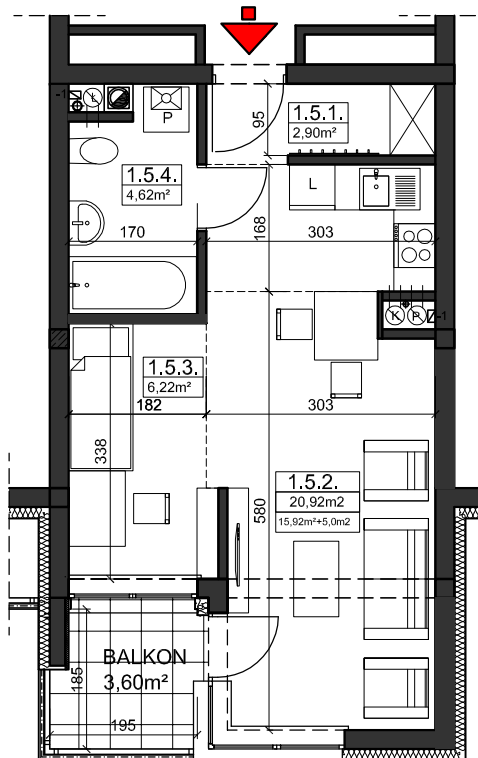

SGL Deweloper

PRACOWNIA ARCHYTEKTONICZNA
KM KRUŻEL - MAGDOŃ
35-604 Rzeszów, ul. Fiołkowa 5