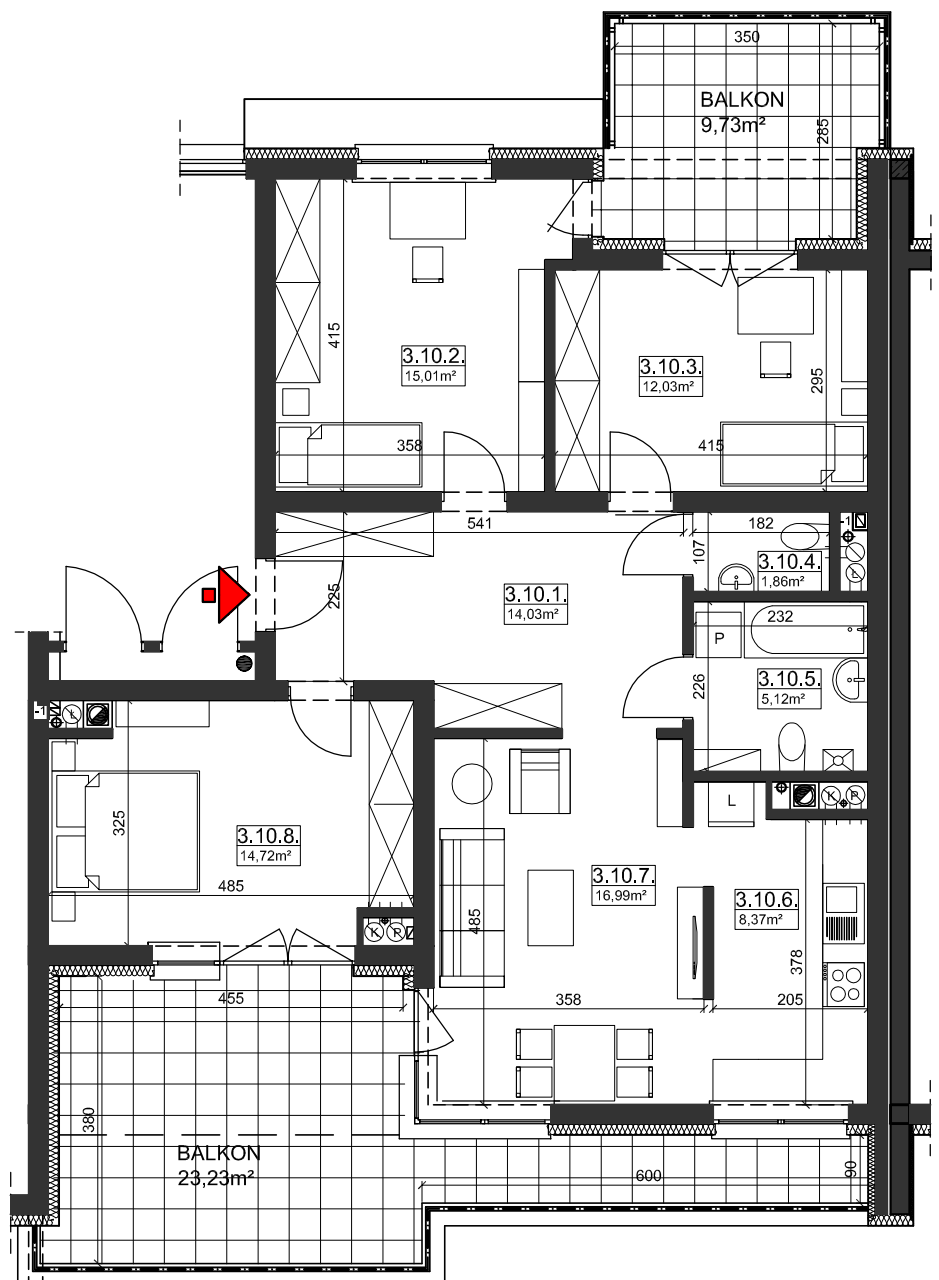

M10 : 88,13 m²

ZIELONY ZAKĄTEK - ETAP II

Rzeszów, ul. Zelwerowicza

BUDYNEK B2 PIĘTRO III

10	MIESZKANIE NR 10	88.13
3.10.1.	PRZEDPOKÓJ	14,03
3.10.2.	SYPIALNIA	15,01
3.10.3.	SYPIALNIA	12,03
3.10.4.	WC	1,86
3.10.5.	ŁAZIENKA	5,12
3.10.6.	KUCHNIA	8,37
3.10.7.	POKÓJ DZIENNY	16,99
3.10.8.	SYPIALNIA	14,72

BUDYNEK B3 BUDYNEK B2 BUDYNEK B1

SGL Deweloper

PRACOWNIA ARCHYTEKTONICZNA
KM KRUŻEL - MAGDOŃ
35-604 Rzeszów, ul. Fiolkowa 5