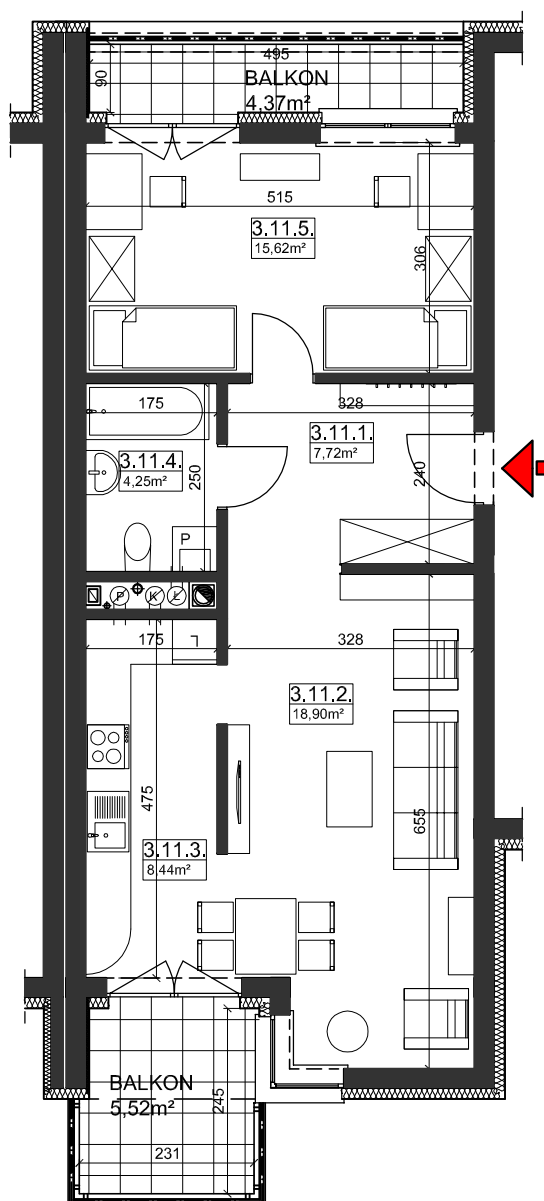

M11 : 54,93 m² ZIELONY ZAKĄTEK - ETAP II

Rzeszów, ul. Zelwerowicza

BUDYNEK B2 PIĘTRO III

11	MIESZKANIE NR 11	54.93
3.11.1.	PRZEDPOKÓJ	7,72
3.11.2.	POKÓJ DZIENNY	18,90
3.11.3.	KUCHNIA	8,44
3.11.4.	ŁAZIENKA	4,25
3.11.5.	SYPIALNIA	15,62

BUDYNEK B3 BUDYNEK B2 BUDYNEK B1

SGL Deweloper

PRACOWNIA ARCHITEKTONICZNA
KM KRUŻEL - MAGDOŃ
35-604 Rzeszów, ul. Fiolkowa 5