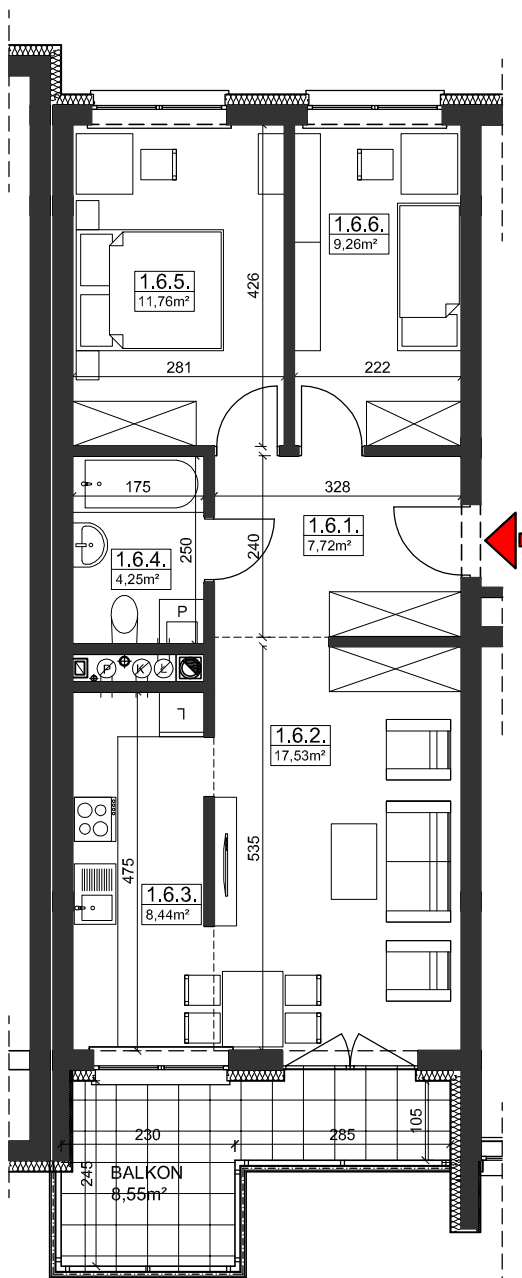

M6 : 58,96 m²

ZIELONY ZAKĄTEK - ETAP II Rzeszów, ul. Zelwerowicza

BUDYNEK B2 PIĘTRO I

| 6 | MIESZKANIE NR 6 | 58,96m ² |
|--------|-----------------|---------------------|
| 1.6.1. | PRZEDPOKÓJ | 7,72 |
| 1.6.2. | POKÓJ DZIENNY | 17,53 |
| 1.6.3. | ANEKS KUCHENNY | 8,44 |
| 1.6.4. | ŁAZIENKA | 4,25 |
| 1.6.5. | SYPIALNIA | 11,76 |
| 1.6.6. | SYPIALNIA | 9,26 |

BUDYNEK
B3

BUDYNEK
B2

BUDYNEK
B1

SGL Deweloper

PRACOWNIA ARCHYTEKTONICZNA
KM KRUŻEL - MAGDOŃ
35-604 Rzeszów, ul. Fiołkowa 5