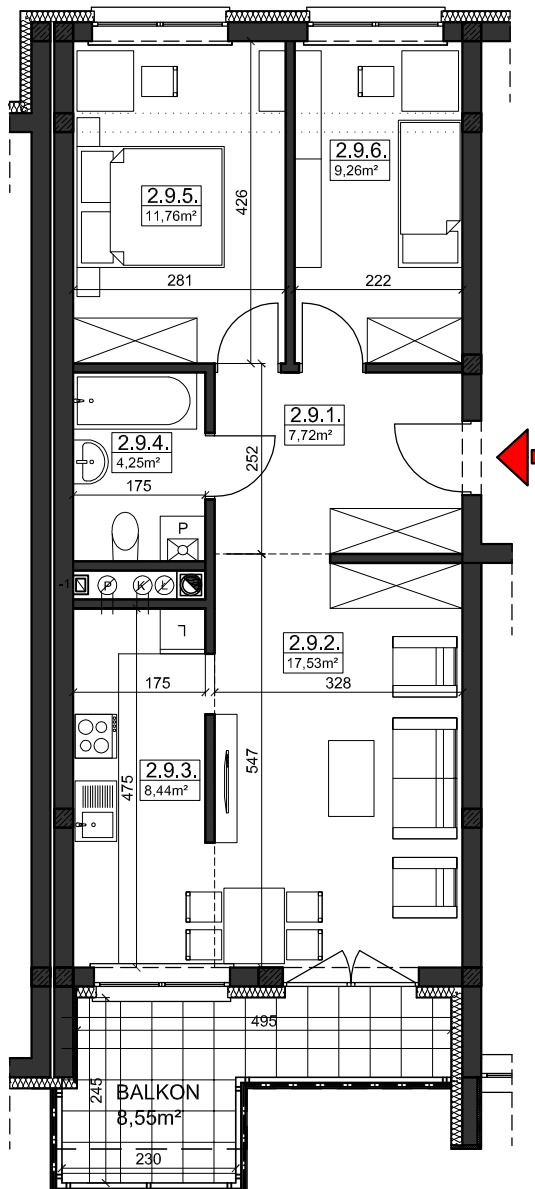

SGL Deweloper

PRACOWNIA ARCHITEKTONICZNA
KM KRUŻEL - MAGDOŃ
35-604 Rzeszów, ul. Fiolkowa 5