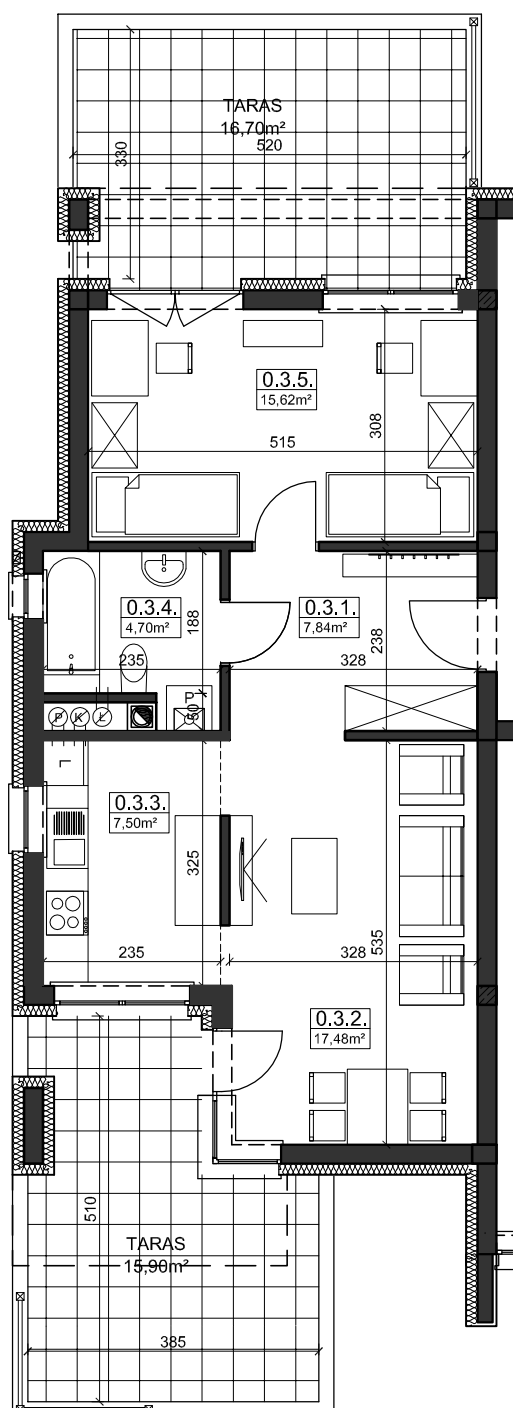

M3 : 53,14 m²

ZIELONY ZAKĄTEK - ETAP II

Rzeszów, ul. Zelwerowicza

BUDYNEK B3 PARTER

3	MIESZKANIE NR 3	53,14m ²
0.3.1.	PRZEDPOKÓJ	7,84
0.3.2.	POKÓJ DZIENNY	17,48
0.3.3.	ANEKS KUCHENNY	7,50
0.3.4.	ŁAZIENKA	4,70
0.3.5.	SYPIALNIA DWUOSOBOWA	15,62

BUDYNEK
B3

BUDYNEK
B2

BUDYNEK
B1

SGL Deweloper

PRACOWNIA ARCHITEKTONICZNA
KM KRUŻEL - MAGDOŃ
35-604 Rzeszów, ul. Fiołkowa 5