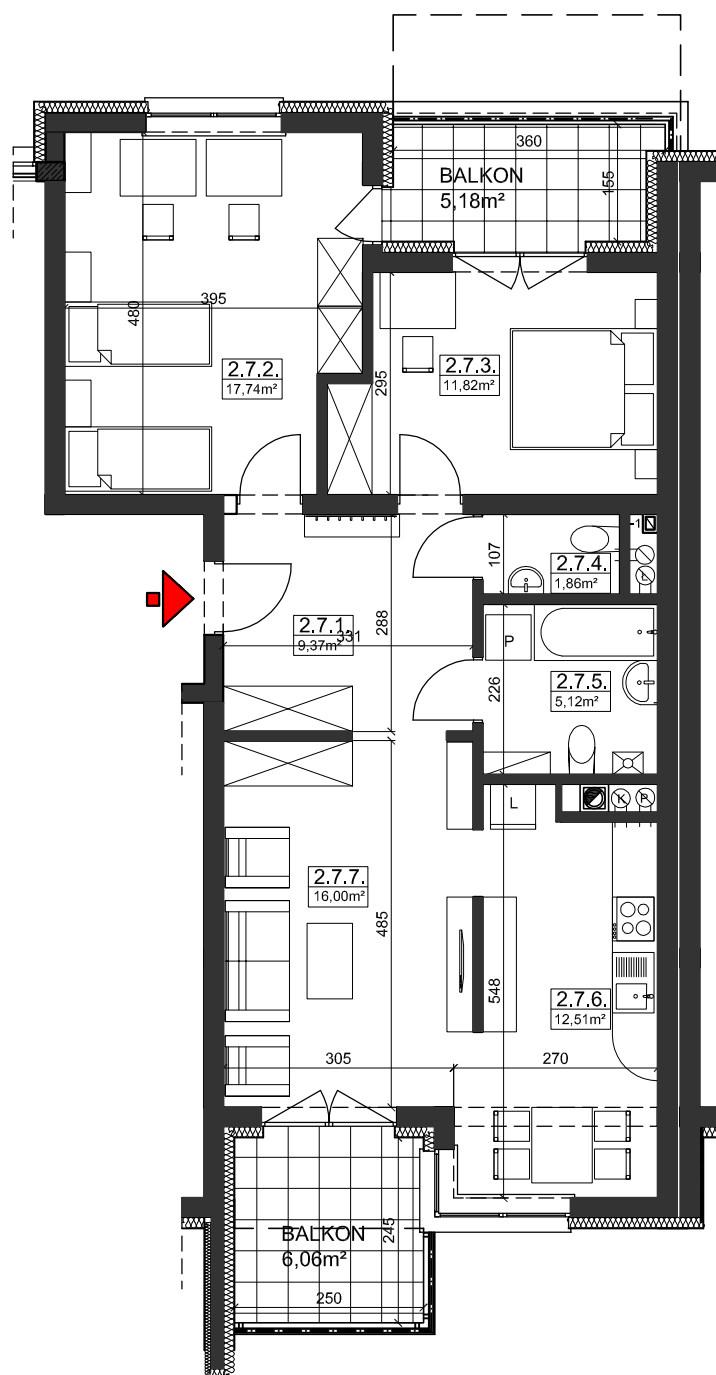

M7 : 74,42 m²

ZIELONY ZAKĄTEK - ETAP II

Rzeszów, ul. Zelwerowicza

BUDYNEK B3 PIĘTRO II

7	MIESZKANIE NR 7	74,42m ²
1.7.1.	PRZEDPOKÓJ	9,37
1.7.2.	SYPIALNIA	17,74
1.7.3.	SYPIALNIA	11,82
1.7.4.	WC	1,86
1.7.5.	ŁAZIENKA	5,12
1.7.6.	ANEKS KUCHENNY	12,51
1.7.7.	POKÓJ DZIENNY	16,00

BUDYNEK
B3

BUDYNEK
B2

BUDYNEK
B1

SGL Deweloper

PRACOWNIA ARCHYTEKTONICZNA
KM KRUŻEL - MAGDOŃ
35-604 Rzeszów, ul. Fiolkowa 5