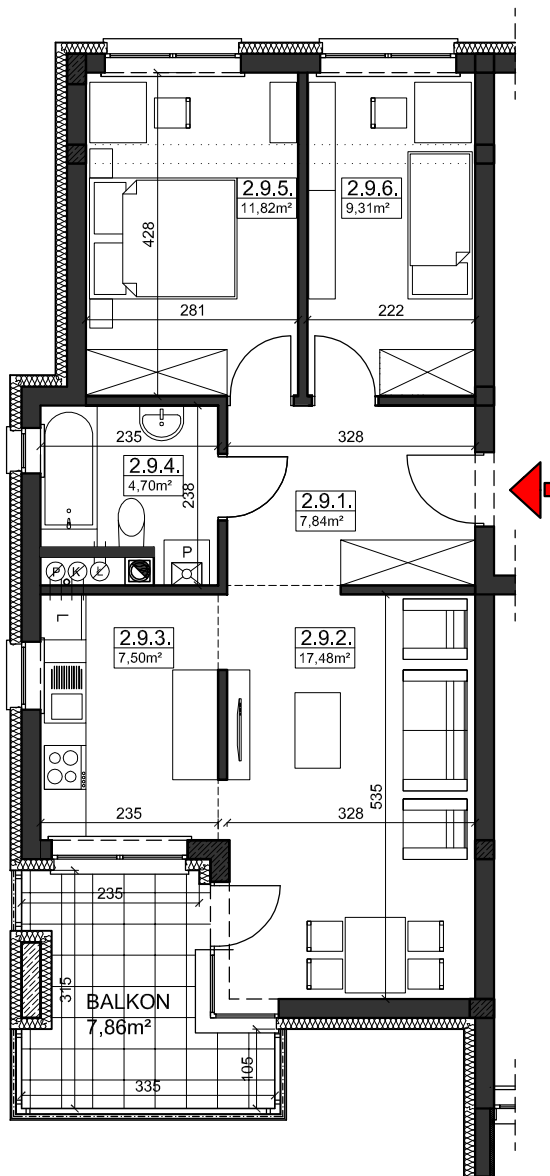

M9 : 58,96 m²

ZIELONY ZAKĄTEK - ETAP II

Rzeszów, ul. Zelwerowicza

BUDYNEK B3 PIĘTRO II

9	MIESZKANIE NR 9	58,95m ²
1.9.1.	PRZEDPOKÓJ	7,84
1.9.2.	POKÓJ DZIENNY	17,48
1.9.3.	ANEKS KUCHENNY	7,50
1.9.4.	ŁAZIENKA	4,70
1.9.5.	SYPIALNIA	11,82
1.9.6.	SYPIALNIA	9,31

BUDYNEK
B3

BUDYNEK
B2

BUDYNEK
B1

SGL Deweloper

PRACOWNIA ARCHITEKTONICZNA
KM KRUŻEL - MAGDOŃ
35-604 Rzeszów, ul. Fiołkowa 5